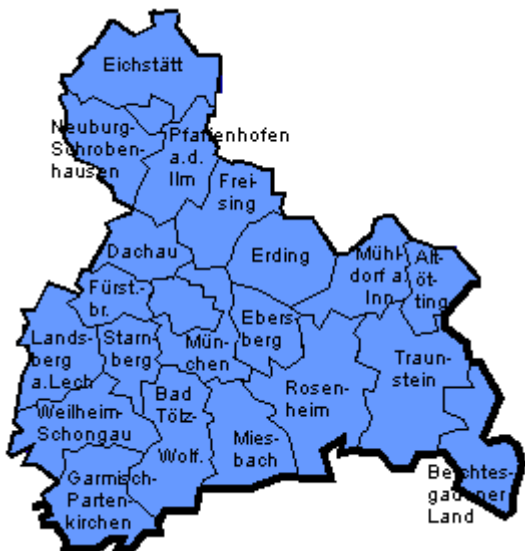

Anlage zur Ausschreibung

58. Skirennen der oberbayerischen Banken, Sparkassen und Versicherungen

Sparkasse
Bad Tölz-Wolfratshausen

Austragungsort:

Reiserhang in Gaißach bei Bad Tölz
Untermberg 18, 83674 Gaißach

<http://www.reiserhang.de>

A. Übersicht über den Regierungsbezirk Oberbayern und seine Landkreise

A.1 Die Teilnahme am Riesentorlauf ist für **Banken, Sparkassen & Versicherungen** aus der **Stadt München**, dem **Landkreis Bad Tölz-Wolfratshausen** und dem **Regierungsbezirk Oberbayern** möglich.

Landkreise im Regierungsbezirk Oberbayern:

Altötting	Landsberg am Lech
Bad Tölz-Wolfratshausen	Miesbach
Berchtesgadener Land	Mühldorf am Inn
Dachau	München
Ebersberg	Neuburg-Schrobenhausen
Eichstätt	Pfaffenhofen a.d. Ilm
Erding	Rosenheim
Freising	Starnberg
Fürstenfeldbruck	Traunstein
Garmisch-Partenkirchen	Weilheim-Schongau